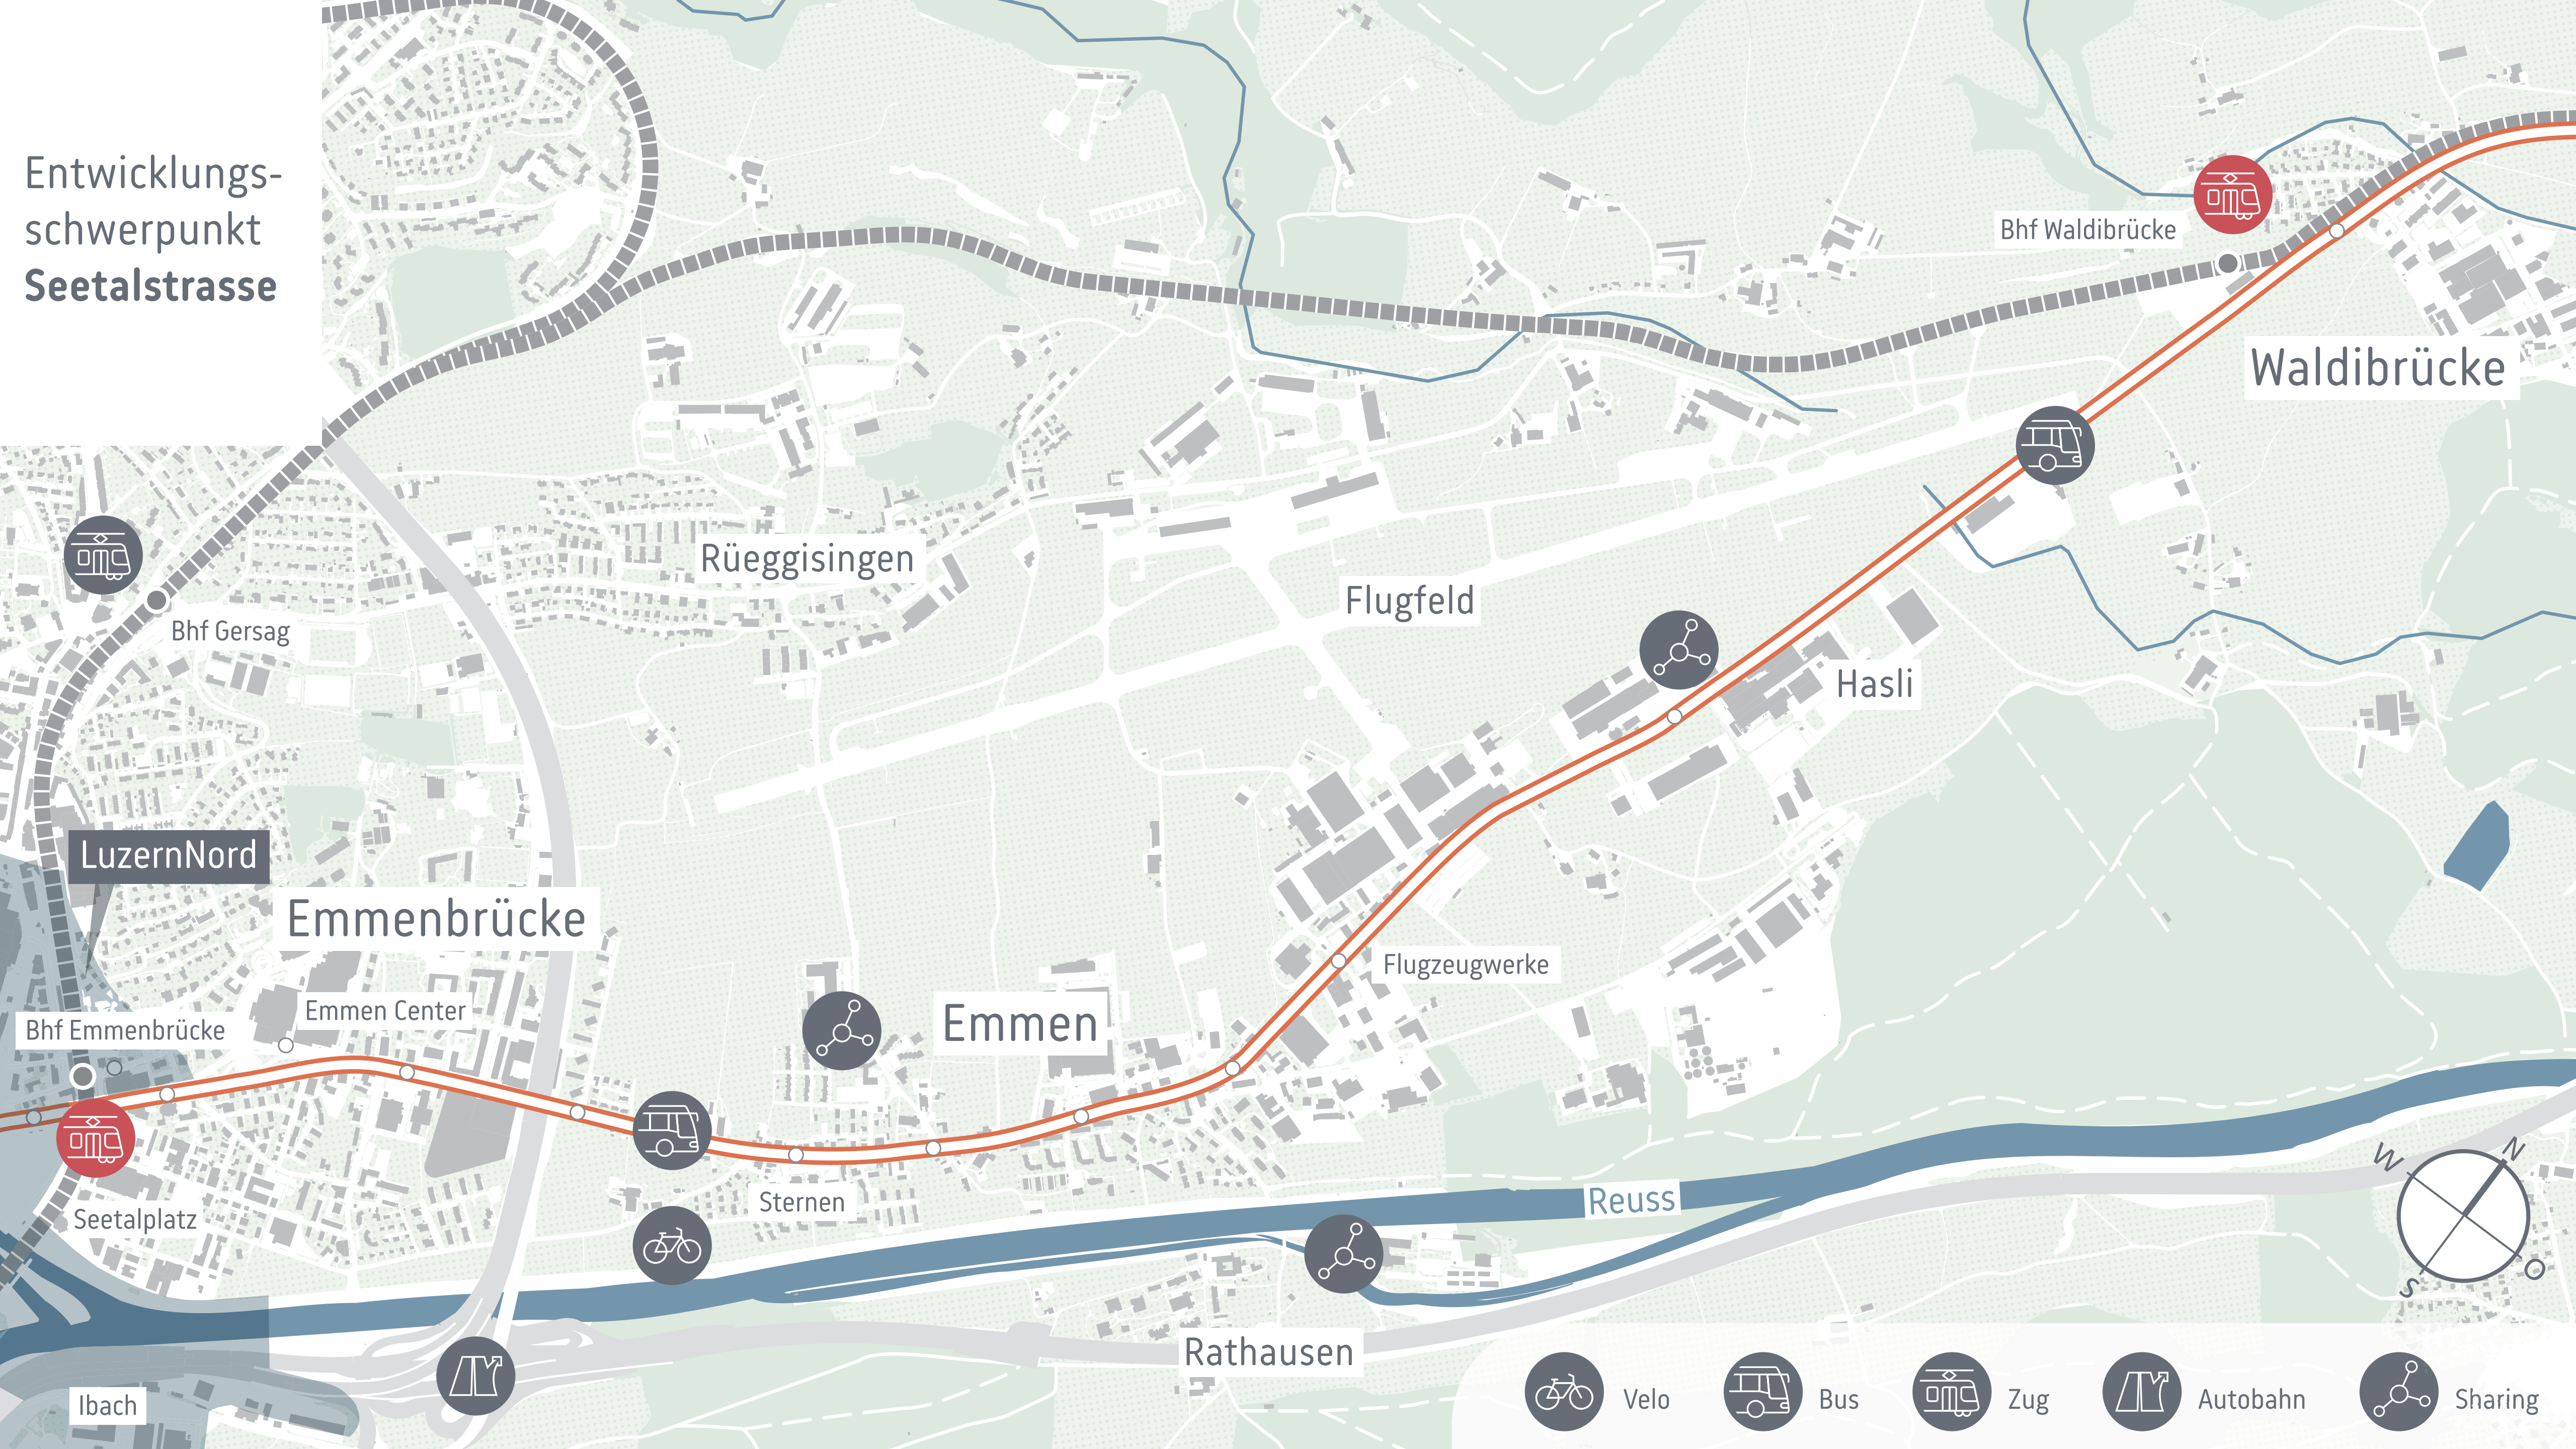

Entwicklungs-
schwerpunkt
Seetalstrasse

LuzernNord

Emmenbrücke

Emmen

Rathausen

Flugfeld

Hasli

Waldibrücke

Rüeggisingen

Bhf Gersag

Bhf Waldibrücke

Bhf Emmenbrücke

Emmen Center

Flugzeugwerke

Sternen

Reuss

Ibach

- Velo
- Bus
- Zug
- Autobahn
- Sharing